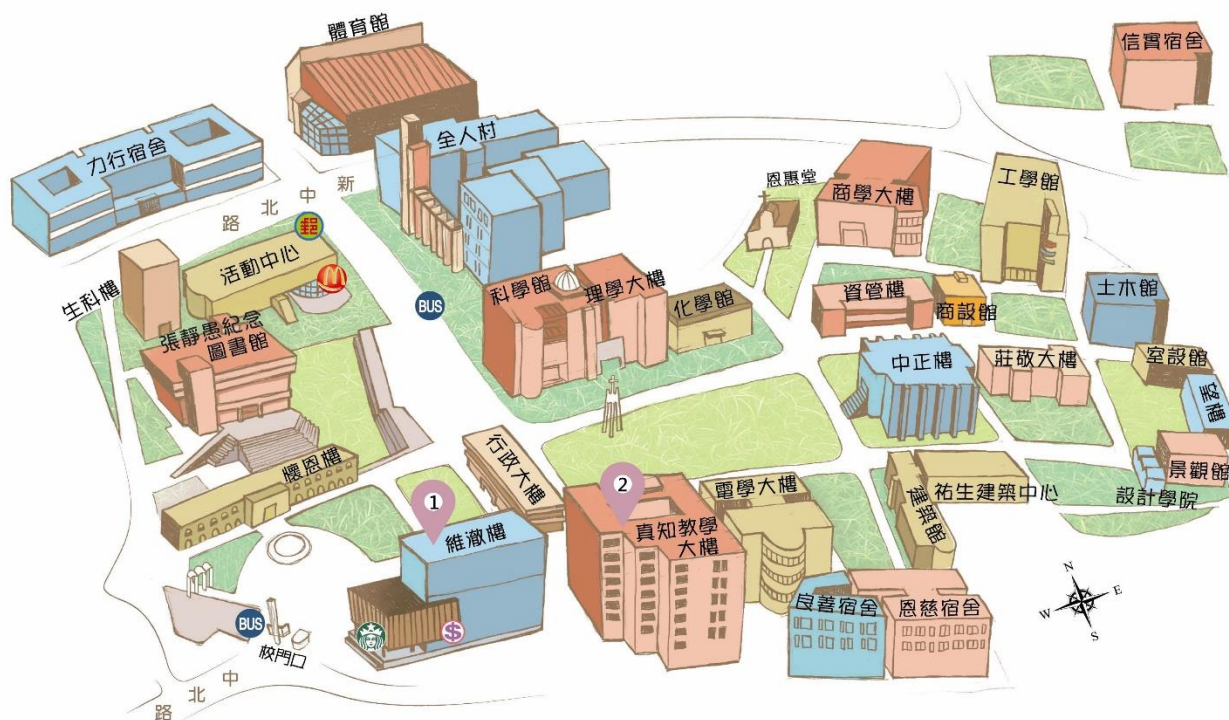

## 二、自行開車或其他交通方式之路線圖

(一)自行開車：

1.國道 1 號：[內壢交流道](#)、[中壢交流道](#)

2.國道 3 號：[大溪交流道](#)

(二)自桃園機場：

1.搭乘計程車

2.[搭乘桃園客運](#)

## 三、自行開車或其他交通方式之路線圖

# 中原大學校園地圖 (詳圖)

**1** 發表會場：宗倬章紀念廳(2樓)  
第一展區：聯合服務中心展示區(1樓)  
展示主題：善盡社會責任、發展學校特色

**2** 第二展區：樂學園(2樓) 第三展區：環狀展示區(1樓)  
展示主題：落實教學創新 展示主題：提升高教公共性